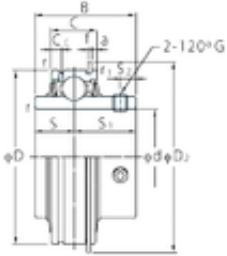

Bearing import and Export Co., Ltd

23,8125 mm x 52 mm x 34,1 mm FYH
ER205-15 deep groove ball bearings

Bearing No. ER205-15

ER205-15 Bearing 2D drawings and 3D CAD models

Size	23.8125x52x34.1 mm
Bore Diameter	23,8125 mm
Outer Diameter	52 mm
Width	34,1 mm
d	23,8125 mm
D	52 mm
B	34,1 mm
C	19 mm
S1	19,8 mm
a	2,38 mm
f	1,07 mm
r min.	1 mm
r1 min.	0,5 mm
C	5 mm
D2	57,7 mm
S	14,3 mm
S2	5,5 mm
Thread (G) - 1/4-28UNF	1/428UNF
Weight	0,28 Kg
Basic dynamic load rating (C)	14 kN
Basic static load rating (C0)	7,85 kN