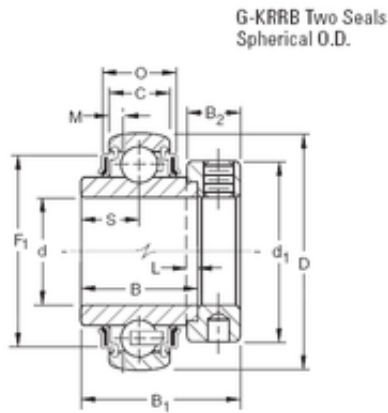

Bearing import and Export Co., Ltd

50 mm x 90 mm x 49,21 mm Timken GE50KRRB deep groove ball bearings

Bearing No. GE50KRRB

Size	50x90x49.21 mm
Bore Diameter	50 mm
Outer Diameter	90 mm
Width	49,21 mm
d	50 mm
D	90 mm
B	49,21 mm
C	23 mm
P	27,51 mm
O	77,7 mm
d1	69,9 mm
B1	4,7 mm
B2	18,3 mm
L	4,8 mm
S	24,6 mm
F1	62,7 mm
Weight	1,016 Kg
Basic dynamic load rating (C)	39,2 kN

GE50KRRB Bearing 2D drawings and 3D CAD models