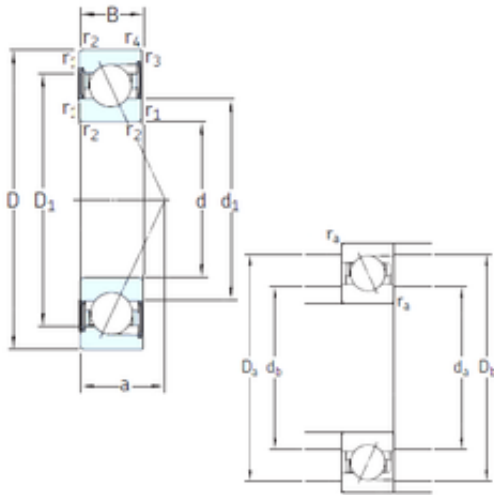

Bearing import and Export Co., Ltd

60 mm x 110 mm x 22 mm SKF SS7212 ACD/P4A angular contact ball bearings

Bearing No. SS7212 ACD/P4A

SS7212 ACD/P4A Bearing 2D drawings and 3D CAD models

Size	60x110x22 mm
Bore Diameter	60 mm
Outer Diameter	110 mm
Width	22 mm
d	60 mm
D	110 mm
B	22 mm
C	22 mm
a	31 mm
d1	76,4 mm
r1 min.	1,5 mm
r2 min.	1,5 mm
r3 min.	0,6 mm
r4 min.	0,6 mm
D1	96,8 mm
da min.	69 mm
Da max.	101 mm
db min	69 mm
ra max.	1,5 mm
rb max.	0,6 mm
Db max	105,8 mm
Weight	0,82 Kg
Basic dynamic load rating (C)	55,3 kN
Basic static load rating (C0)	45 kN
(Grease) Lubrication Speed	11 000 r/min