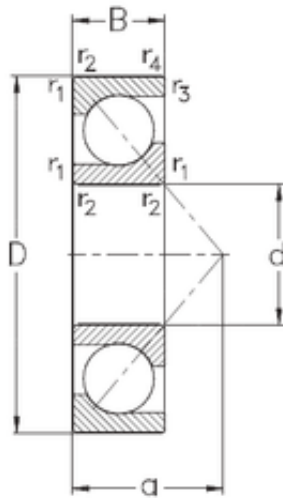

Bearing import and Export Co., Ltd

15 mm x 35 mm x 11 mm NKE 7202-BE-TVP
angular contact ball bearings

Bearing No. 7202-BE-TVP

Size	15x35x11 mm
Bore Diameter	15 mm
Outer Diameter	35 mm
Width	11 mm
d	15 mm
D	35 mm
B	11 mm
C	11 mm
Angle (°)	40 °
a	16 mm
r1 min.	0,6 mm
r2 min.	0,6 mm
r3 min.	0,3 mm
r4 min.	0,3 mm
Weight	0,05 Kg
Basic dynamic load rating (C)	8,8 kN
Basic static load rating (C0)	4,4 kN
Limiting speed	24000 r/min

7202-BE-TVP Bearing 2D drawings and 3D CAD models